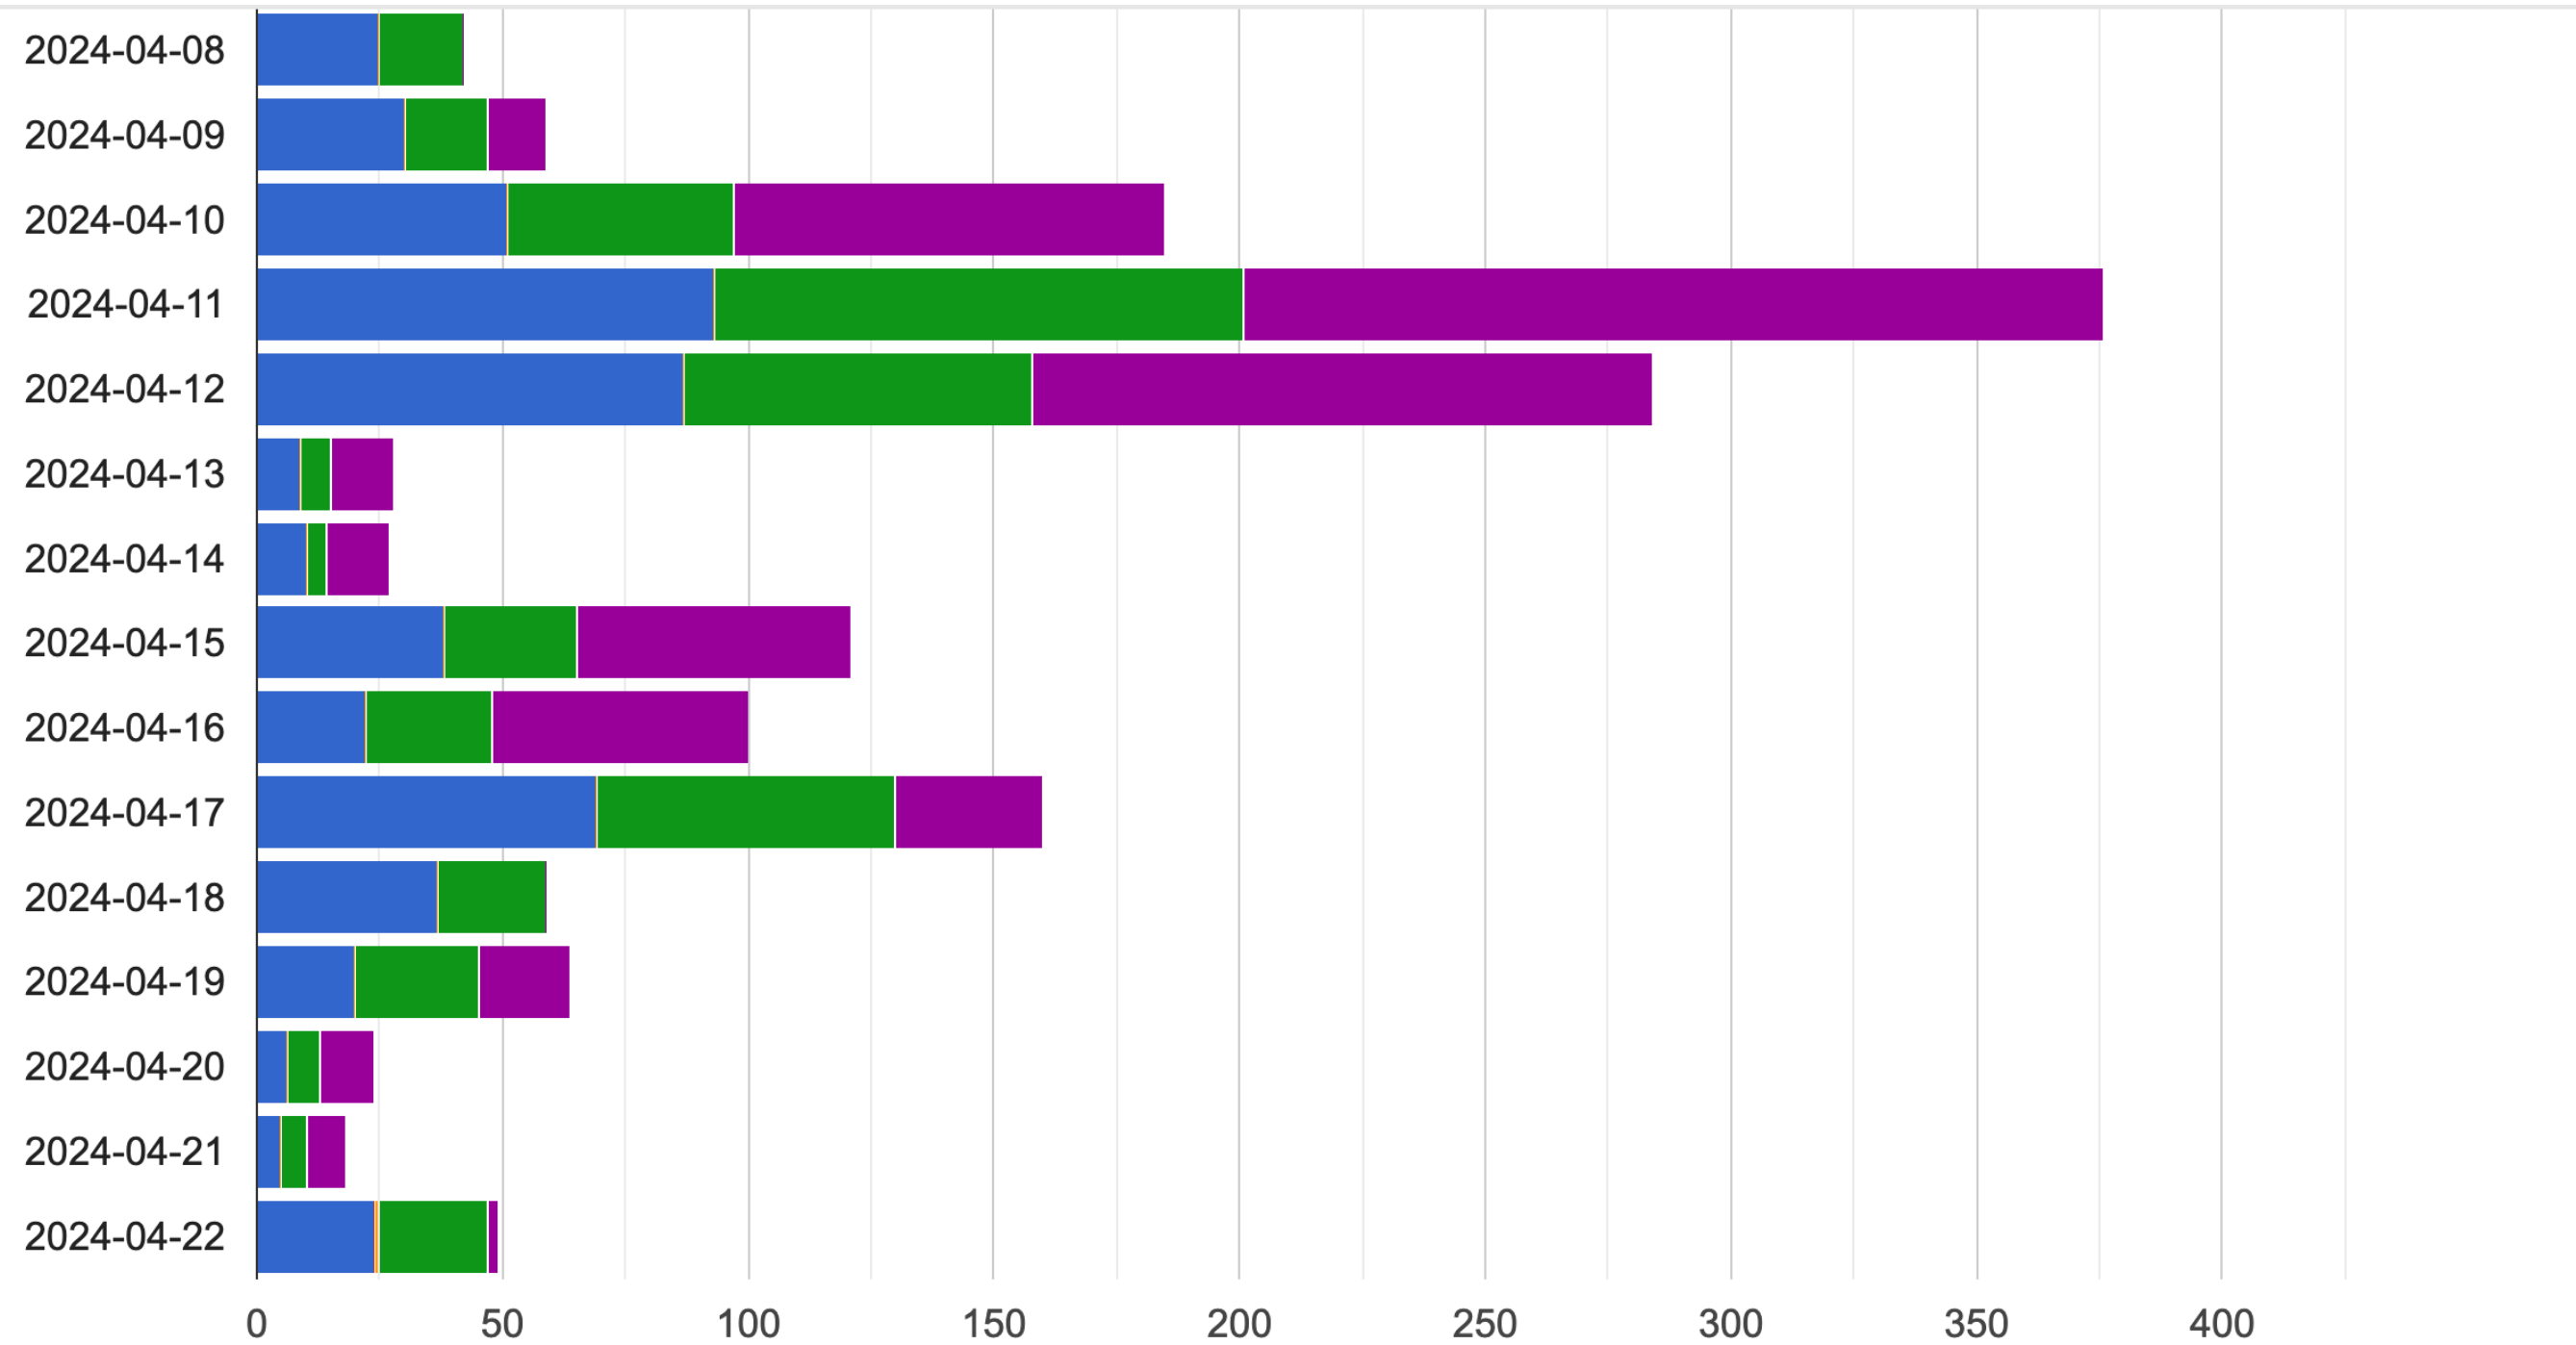

IRADE

2, 3 y 4 NOV

REC
PRO

Conferencia Musical Biobío

PANTALLAZOS ADMIN

Buscar..

ESTILOS REGIONES ARTISTAS PORTALDISC PORTALTICKETS MI CUENTA

Congreso am (08:30-13:00) Congreso General 23/04 +... Workshops pm (14:30-16:30...) 1/2