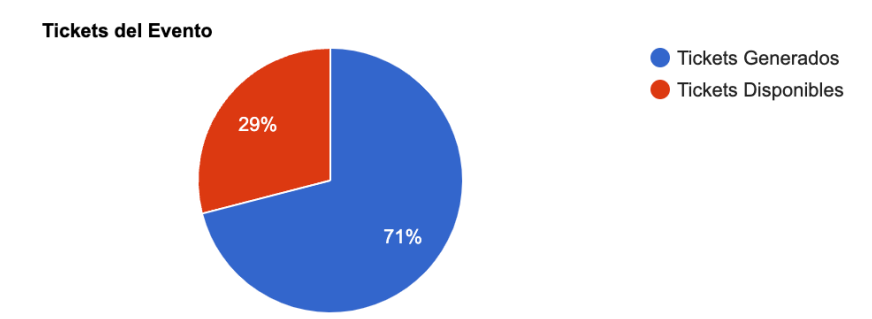

PARA VALIDAR ASISTENTES EN EL ACCESO HAZ CLIC SOBRE EL BOTÓN VALIDAR O INGRESANDO AL VALIDADOR QR

N°	VALIDAR ACCESO	NOMBRE	TICKET	EMAIL
1	VALIDAR	Adio Gonzalez Cortes	Congreso am (08:30-13:00)	adio.gonzalez@gmail.com
2	VALIDAR	Adio Gonzalez Cortes	Talleres pm (14:30-16:30) PRE-INSCRIPCIÓN	adio.gonzalez@gmail.com
3	VALIDAR	Adio Gonzalez Cortes	Charla Lou Downe (17:00 - 18:00)	adio.gonzalez@gmail.com
4	VALIDAR	Adio Gonzalez Cortes	Casos pm (14:30-16:30)	adio.gonzalez@gmail.com
5	VALIDAR	Adio Gonzalez Cortes	Casos pm (14:30-16:30)	adio.gonzalez@gmail.com
6	VALIDAR	Adolfo Álvarez Dumont	Charla Lou Downe (17:00 - 18:00)	adolfo@alvarezdumont.info
7	VALIDAR	Adrián Hayashi Moya	Congreso am (08:30-13:00)	adrian.hayashi@gmail.com
8	VALIDAR	Adrián Hayashi Moya	Charla Lou Downe (17:00 - 18:00)	adrian.hayashi@gmail.com
9	VALIDAR	Adrián Hayashi Moya	Casos pm (14:30-16:30)	adrian.hayashi@gmail.com

Workshops pm (14:30-16:30) PRE-INSCRIPCIÓN: \$0
PRECIO ACTUAL: \$0
 150 TICKETS / 150 CUPOS **AGOTADA**

Charla Lou Downe (17:00 - 18:00): \$0
PRECIO ACTUAL: \$0
 792 TICKETS / 1500 CUPOS **ACTIVO**

Casos pm (14:30-16:30): \$0
PRECIO ACTUAL: \$0
 1040 TICKETS / 1040 CUPOS **AGOTADA**

TOTAL ACUMULADO: \$0
VISITAS EVENTO: 6298
TICKETS GENERADOS: 2839 (0 CORTESÍAS)/4000
RENDIMIENTO DEL EVENTO: 45,08% **Excelente**
VISITAS NECESARIAS PARA AGOTAR: 2576

La fiesta más Grande del SUR DE CHILE!